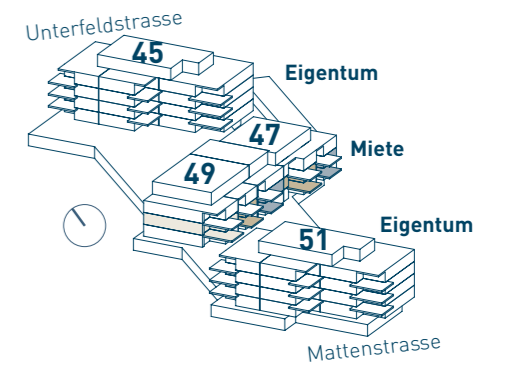

# Haus 47 + 49 1. Obergeschoss

## 2½-Zimmer-Wohnung 49-102

Wohnfläche	59,4 m <sup>2</sup>
Balkon	19,5 m <sup>2</sup>
Keller	8,5 m <sup>2</sup>

## 2½-Zimmer-Wohnung 49-101

Wohnfläche	59,1 m <sup>2</sup>
Balkon	18,3 m <sup>2</sup>
Keller	8,5 m <sup>2</sup>