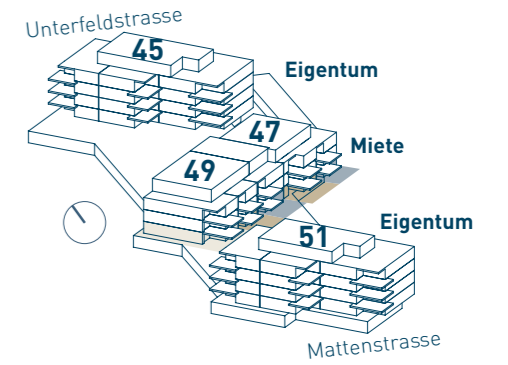

Haus 47 + 49 Erdgeschoss

2½-Zimmer-Wohnung 49-002

Wohnfläche	59,4 m ²
Sitzplatz	20,2 m ²
Gartenanteil	20,5 m ²
Keller	8,6 m ²

2½-Zimmer-Wohnung 49-001

Wohnfläche	59,1 m ²
Sitzplatz	18,8 m ²
Gartenanteil	17,9 m ²
Keller	8,8 m ²

4½-Zimmer-Wohnung 47-003

Wohnfläche	99,5 m ²
Sitzplatz	18,8 m ²
Gartenanteil	17,9 m ²
Keller	9,1 m ²

2½-Zimmer-Wohnung 47-002

Wohnfläche	62,6 m ²
Sitzplatz	19,6 m ²
Gartenanteil	17,9 m ²
Keller	9,1 m ²

3½-Zimmer-Wohnung 47-001

Wohnfläche	89,0 m ²
Sitzplatz	18,8 m ²
Gartenanteil	17,9 m ²
Keller	9,3 m ²