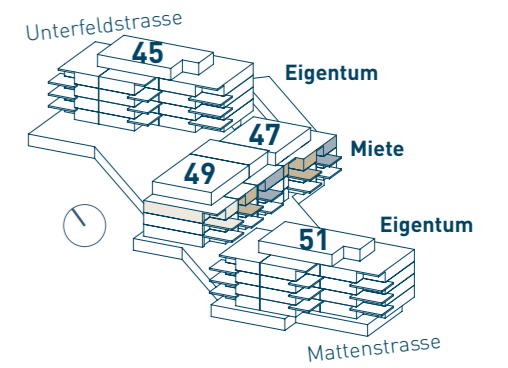

Haus 47 + 49 2. Obergeschoss

18

2½-Zimmer-Wohnung 49-202

Wohnfläche	59,5 m ²
Balkon	19,5 m ²
Keller	6,8 m ²

2½-Zimmer-Wohnung 49-201

Wohnfläche	59,1 m ²
Balkon	18,3 m ²
Keller	6,8 m ²

4½-Zimmer-Wohnung 47-203

Wohnfläche	99,5 m ²
Balkon	18,3 m ²
Keller	9,4 m ²

2½-Zimmer-Wohnung 47-202

Wohnfläche	62,6 m ²
Balkon	19,0 m ²
Keller	8,7 m ²

3½-Zimmer-Wohnung 47-201

Wohnfläche	89,0 m ²
Balkon	18,3 m ²
Keller	9,8 m ²